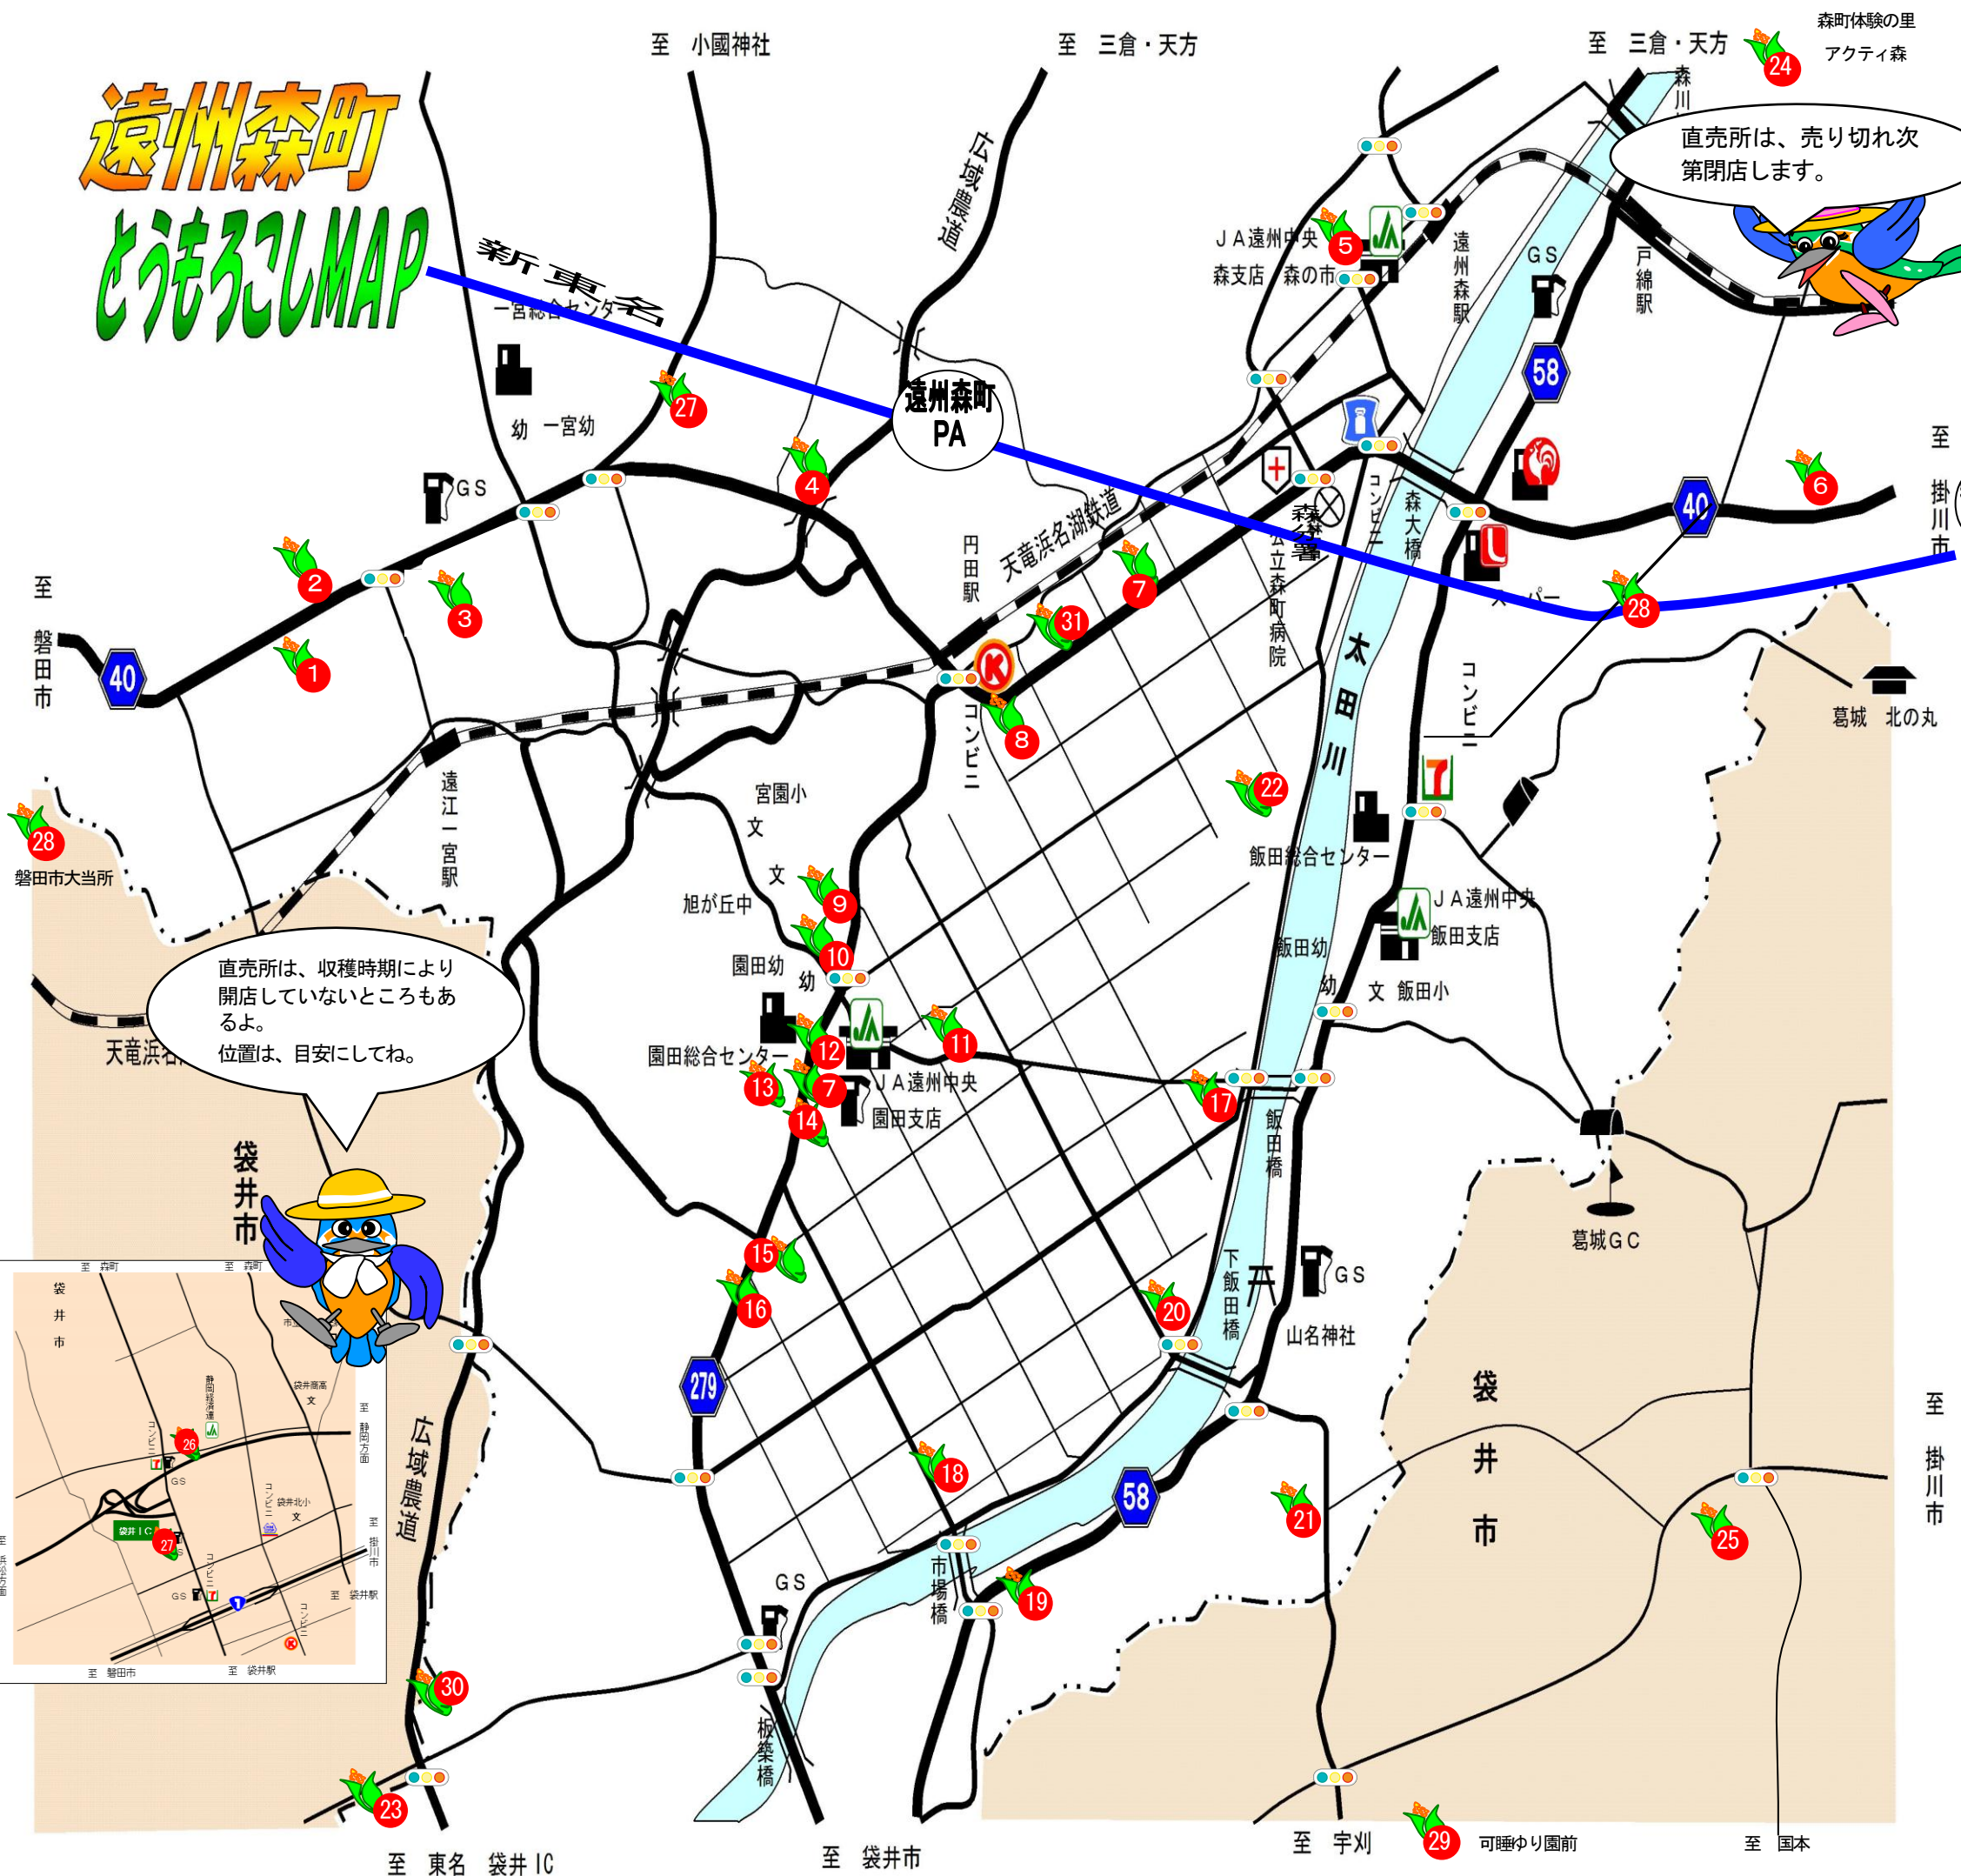

遠州森町 とろろしMAP

直売所は、売り切れ次第閉店します。

直売所は、収穫時期により開店していないところもあるよ。位置は、目安にしてね。

No.	直売所名	連絡先	販売時期
1	堀井農園	0538-85-3821 090-8731-7663	6月上旬～7月上旬
2	田村農園	0538-89-7426(FAX 共通)	6月上旬～7月上旬
3	宮の市 JA 遠中サービス	0538-89-7870	6月上旬～7月中旬
4	村松農園	0538-85-2939(FAX 共通)	6月上旬～7月下旬
5	森の市 JA 遠州中央	0538-85-0831	6月上旬～7月上旬
6	緑葉 KM ファーム 森一弥	0538-85-0170 090-8422-7311	6月上旬～8月上旬
7	鈴木農園	0538-85-4815(FAX 共通)	6月上旬～9月下旬
8	しんちゃん農園 新鮮な作物をちゃんと育てる	090-1983-0489 FAX) 0538-85-4424	6月上旬～7月中旬
9	藤田農園	0538-85-3597 090-2616-3768	6月上旬～7月上旬
10	朝比奈農園	0538-85-3593 FAX) 0538-85-1876	6月中旬～8月上旬 事前の問い合わせ必要
11	田中 鈴木保雄農場	0538-85-2740(FAX 共通) 090-7854-7201	6月上旬～8月上旬
12	谷中良心市	0538-85-2958	6月上旬～7月上旬
13	藤田良通農園	0538-85-3626 090-5859-1454	6月上旬～7月上旬
14	フジタファーム	0538-85-3017 090-1781-8848	6月上旬～7月下旬
15	藤正農園	0538-85-4056 080-5121-4056	6月上旬～7月上旬
16	(有)佐野ファーム	0538-49-1937 MAIL: info@sano-farm.com HP) http://www.sano-farm.com	6月上旬～7月上旬
17	もりした園	0538-85-6223(FAX 共通)	6月上旬～6月下旬
18	さの農園	0538-48-7619 090-4085-6451	6月上旬～8月上旬
19	斉藤農園	0538-48-7550	6月上旬～8月上旬
20	村松さとの農園	0538-85-3675 090-3386-4536	6月上旬～8月上旬
21	倉嶋農園 倉嶋いとし	090-2776-9346 0538-48-7526(FAX 共通)	6月上旬～6月下旬
22	田中農園	0538-85-3613 080-6954-0319	6月上旬～7月上旬
23	野末農園	0538-48-7030(FAX 共通)	6月上旬～6月下旬
24	森町体験の里 山里の市	0538-85-0115	6月上旬～7月中旬
25	村松修農園 (袋井市宇刈)	0538-48-6384(FAX 共通)	6月上旬～8月上旬
26	伊藤農園 (袋井市インター北側)	0538-48-6563 090-2615-9732	6月上旬～7月上旬
27	まるほん農園 袋井観光センター 一宮町通り	0538-48-6884	6月上旬～7月中旬
28	村松章文農園 (磐田市大当所)・森町睦実	090-3305-9645	6月上旬～7月上旬
29	村松農園 (袋井市可睡ゆり園前)	0538-48-7325(FAX 共通)	6月上旬～6月下旬
30	村松正義	0538-48-6300(FAX 共通)	6月上旬～7月下旬
31	鈴木伸明	0538-85-2872 FAX) 0538-85-1450	6月上旬～7月上旬