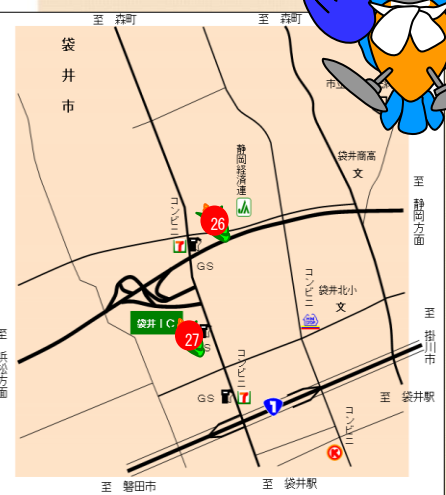

遠州森町 とろろしMAP

直売所は、売り切れ次第閉店します。

直売所は、収穫時期により開店していないところもあるよ。位置は、目安にしてね。

No.	直売所名	連絡先	販売時期
1	堀井農園	0538-85-3821 090-8731-7663	6月上旬～7月上旬
2	田村農園	0538-89-7426(FAX 共通)	6月上旬～7月上旬
3	宮の市 JA 遠中サービス	0538-89-7870	6月上旬～7月中旬
4	村松農園	0538-85-2939(FAX 共通)	6月上旬～7月下旬
5	森の市 JA 遠州中央	0538-85-0831	6月上旬～7月上旬
6	緑葉 KM ファーム 森一弥	0538-85-0170 090-8422-7311	6月上旬～8月上旬
7	鈴木農園	0538-85-4815(FAX 共通)	6月上旬～9月下旬
8	しんちゃん農園 新鮮な作物をちゃんと育てる	090-1983-0489 FAX) 0538-85-4424	6月上旬～7月中旬
9	藤田農園	0538-85-3597 090-2616-3768	6月上旬～7月上旬
10	朝比奈農園	0538-85-3593 FAX) 0538-85-1876	6月中旬～8月上旬 事前の問い合わせ必要
11	田中 鈴木保雄農場	0538-85-2740(FAX 共通) 090-7854-7201	6月上旬～8月上旬
12	谷中良心市	0538-85-2958	6月上旬～7月上旬
13	藤田良通農園	0538-85-3626 090-5859-1454	6月上旬～7月上旬
14	フジタファーム	0538-85-3017 090-1781-8848	6月上旬～7月下旬
15	藤正農園	0538-85-4056 080-5121-4056	6月上旬～7月上旬
16	(有)佐野ファーム	0538-49-1937 MAIL: info@sano-farm.com HP) http://www.sano-farm.com	6月上旬～7月上旬
17	もりした園	0538-85-6223(FAX 共通)	6月上旬～6月下旬
18	さの農園	0538-48-7619 090-4085-6451	6月上旬～8月上旬
19	斉藤農園	0538-48-7550	6月上旬～8月上旬
20	村松さとの農園	0538-85-3675 090-3386-4536	6月上旬～8月上旬
21	倉嶋農園 倉嶋いとし	090-2776-9346 0538-48-7526(FAX 共通)	6月上旬～6月下旬
22	田中農園	0538-85-3613 080-6954-0319	6月上旬～7月上旬
23	野末農園	0538-48-7030(FAX 共通)	6月上旬～6月下旬
24	森町体験の里 山里の市	0538-85-0115	6月上旬～7月中旬
25	村松修農園 (袋井市宇刈)	0538-48-6384(FAX 共通)	6月上旬～8月上旬
26	伊藤農園 (袋井市インター北側)	0538-48-6563 090-2615-9732	6月上旬～7月上旬
27	まるほん農園 袋井観光センター 一宮町通り	0538-48-6884	6月上旬～7月中旬
28	村松章文農園 (磐田市大当所)・森町睦実	090-3305-9645	6月上旬～7月上旬
29	村松農園 (袋井市可睡ゆり園前)	0538-48-7325(FAX 共通)	6月上旬～6月下旬
30	村松正義	0538-48-6300(FAX 共通)	6月上旬～7月下旬
31	鈴木伸明	0538-85-2872 FAX) 0538-85-1450	6月上旬～7月上旬